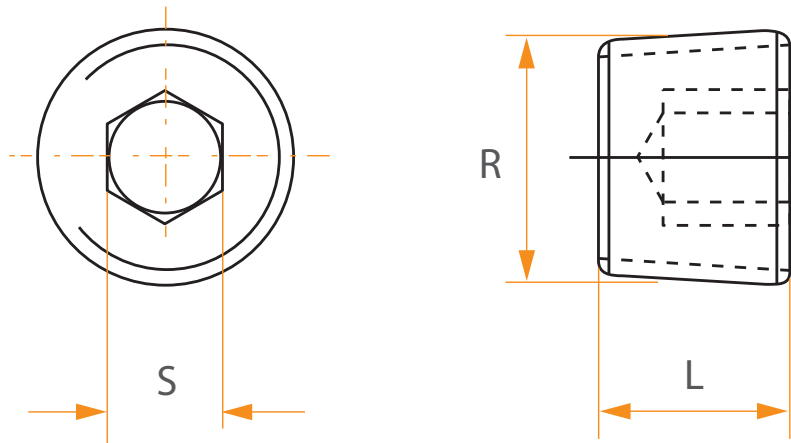

WAYSO

SOLUTIONS

REFRIGERACIÓN COOLING

TAPON ROSCA CONICA PREASSURE PLUG

TAP

Material	Latón
Material	Brass
Forma de pedido	Tapón TAP / R
Order form	Pressure Plug TAP / R

TAP

R	S	L
1/8 Gas	5	9
1/4 Gas	6	11
3/8 Gas	8	12
1/2 Gas	10	13
3/4 Gas	14	17
1 Gas	17	19
M.10x1	5	8

TUB

TUBO ROSCADO / WATER PIPE

Material	Hierro
Material	Steel
Forma de pedido	Tubo Roscado / R x L
Order form	Water Pipe / R x L

TUB

R	L												
	50	75	100	125	150	175	200	225	250	275	300	325	350
1/8 GAS													
1/4 GAS													
3/8 GAS													

ADAPTADOR PARA ENCHUFE RAPIDO ERH QUICK CONNECTION NOZZLE ERH

ERH

Material	Latón
Material	Brass
Forma de pedido	Adaptador enchufe rapido ERH / R
Order form	Quick Connection Nozzle ERH / R

ERH

R	D	E	E/C	L	S
6-1/8" Gas	6	9	13	10	15
6-1/4" Gas	6	9	17	10	15
9-1/8" Gas	6	13	17	15	15
9-1/4" Gas	8	13	17	15	15
9-3/8" Gas	8	13	19	15	15