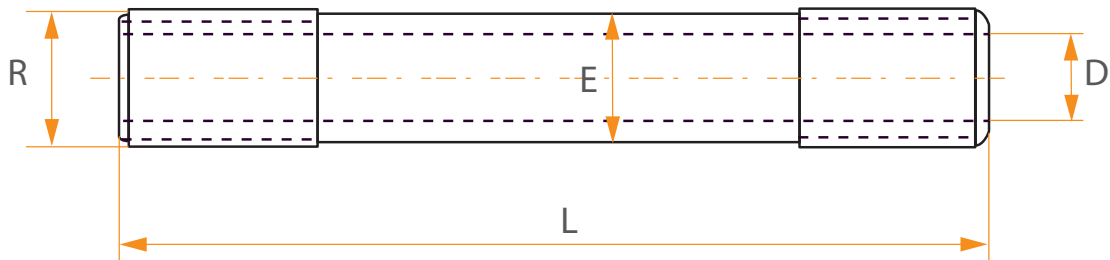

WAYSO

SOLUTIONS

REFRIGERACIÓN COOLING

TAPON ROSCA CONICA PREASSURE PLUG

TAP

Material	Latón
Material	Brass
Forma de pedido	Tapón TAP / R
Order form	Pressure Plug TAP / R

TAP

R	S	L
1/8 Gas	5	9
1/4 Gas	6	11
3/8 Gas	8	12
1/2 Gas	10	13
3/4 Gas	14	17
1 Gas	17	19
M.10x1	5	8

TUB

TUBO ROSCADO / WATER PIPE

Material	Hierro
Material	Steel
Forma de pedido	Tubo Roscado / R x L
Order form	Water Pipe / R x L

TUB

R	L												
	50	75	100	125	150	175	200	225	250	275	300	325	350
1/8 GAS													
1/4 GAS													
3/8 GAS													

ADAPTADOR PARA ENCHUFE RAPIDO ERH QUICK CONNECTION NOZZLE ERH

ERH

Material	Latón
Material	Brass
Forma de pedido	Adaptador enchufe rapido ERH / R
Order form	Quick Connection Nozzle ERH / R

ERH

R	D	E	E/C	L	S
6-1/8" Gas	6	9	13	10	15
6-1/4" Gas	6	9	17	10	15
9-1/8" Gas	6	13	17	15	15
9-1/4" Gas	8	13	17	15	15
9-3/8" Gas	8	13	19	15	15

ERM

ADAPTADOR PARA ENCHUFE RAPIDO ERM
 QUICK CONNECTION NOZZLE ERM

Material	Latón
Material	Brass
Forma de pedido	Adaptador enchufe rapido ERM / R
Order form	Quick Connection Nozzle ERM / R

ERM

R	D	E	E/C	L	S
6-1/8" Gas	6	9	13	15	10
6-1/4" Gas	6	9	17	15	10
9-1/8" Gas	6	13	17	20	10
9-1/4" Gas	8	13	17	20	10
9-3/8" Gas	8	13	19	20	13