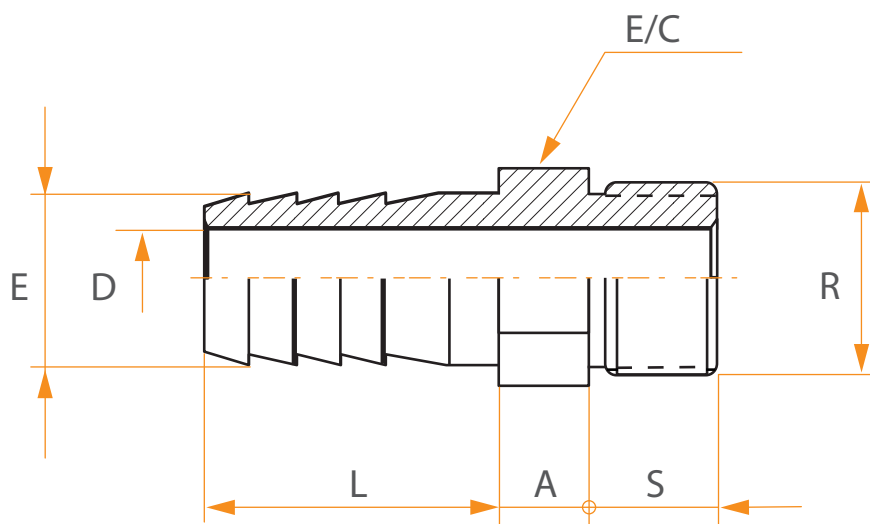

BRM

BOQUILLA REFRIGERACION BRM WATER CONNECTOR BRM

Material	Hierro
Material	Steel
Forma de pedido	Boquilla Macho BRM / R
Order form	Water Connector BRM / R

BRM

R	D	E	L	S	A	E/C
1/8	6	13	27	10	10	14
1/4	7	13	27	12	9	14
3/8	8	13	28	12	10	17