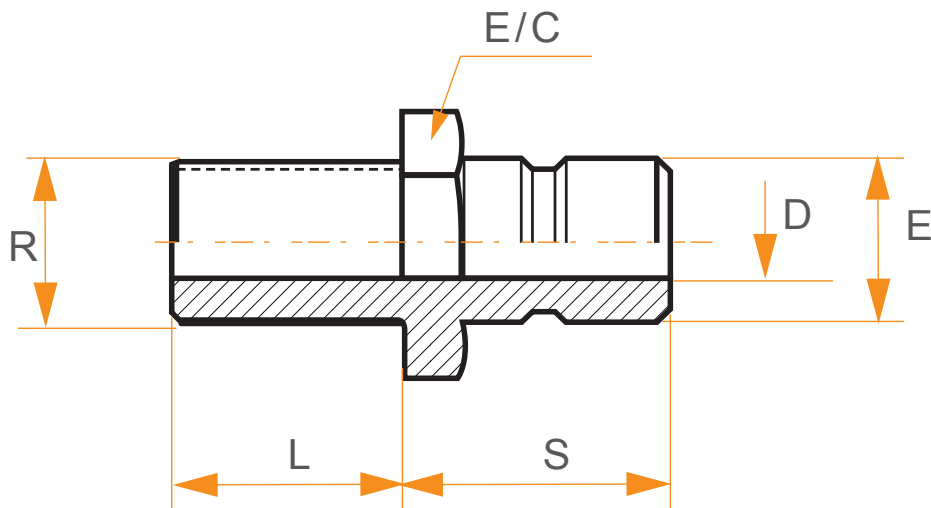

TUB

TUBO ROSCADO / WATER PIPE

Material	Hierro
Material	Steel
Forma de pedido	Tubo Roscado / R x L
Order form	Water Pipe / R x L

TUB

R	L												
	50	75	100	125	150	175	200	225	250	275	300	325	350
1/8 GAS													
1/4 GAS													
3/8 GAS													

ADAPTADOR PARA ENCHUFE RAPIDO ERH QUICK CONNECTION NOZZLE ERH

ERH

Material	Latón
Material	Brass
Forma de pedido	Adaptador enchufe rapido ERH / R
Order form	Quick Connection Nozzle ERH / R

ERH

R	D	E	E/C	L	S
6-1/8" Gas	6	9	13	10	15
6-1/4" Gas	6	9	17	10	15
9-1/8" Gas	6	13	17	15	15
9-1/4" Gas	8	13	17	15	15
9-3/8" Gas	8	13	19	15	15

ERM

ADAPTADOR PARA ENCHUFE RAPIDO ERM
 QUICK CONNECTION NOZZLE ERM

Material	Latón
Material	Brass
Forma de pedido	Adaptador enchufe rapido ERM / R
Order form	Quick Connection Nozzle ERM / R

ERM

R	D	E	E/C	L	S
6-1/8" Gas	6	9	13	15	10
6-1/4" Gas	6	9	17	15	10
9-1/8" Gas	6	13	17	20	10
9-1/4" Gas	8	13	17	20	10
9-3/8" Gas	8	13	19	20	13

BOQUILLA REFRIGERACION BRH WATER CONNECTOR BRH

BRH

Material	Hierro
Material	Steel
Forma de pedido	Boquilla Macho BRH / R
Order form	Water Connector BRH / R

BRH

R	D	E	L	A	E/C
1/8	7	13	27	11	14
1/4	7	13	27	11	16
3/8	8	13	25	20	22