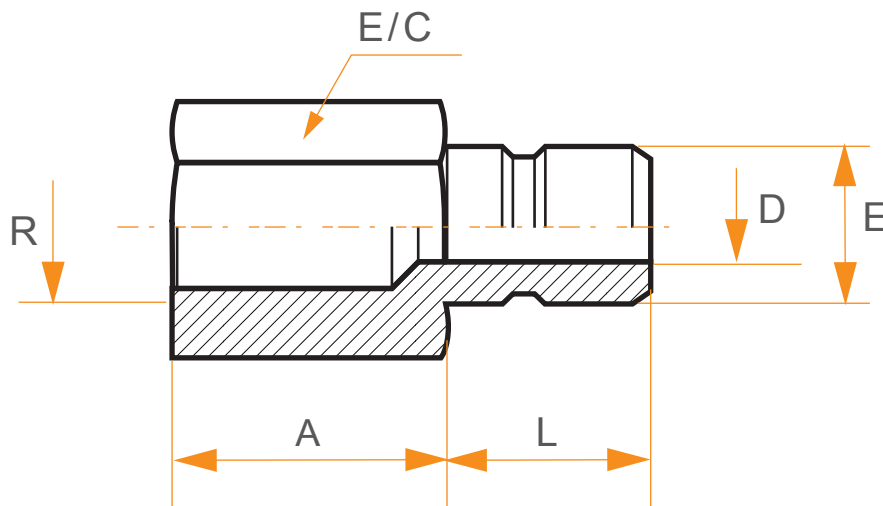

WAYSO

SOLUTIONS

REFRIGERACIÓN COOLING

TAPON ROSCA CONICA PREASSURE PLUG

TAP

Material	Latón
Material	Brass
Forma de pedido	Tapón TAP / R
Order form	Pressure Plug TAP / R

TAP

R	S	L
1/8 Gas	5	9
1/4 Gas	6	11
3/8 Gas	8	12
1/2 Gas	10	13
3/4 Gas	14	17
1 Gas	17	19
M.10x1	5	8

TUB

TUBO ROSCADO / WATER PIPE

Material	Hierro
Material	Steel
Forma de pedido	Tubo Roscado / R x L
Order form	Water Pipe / R x L

TUB

R	L												
	50	75	100	125	150	175	200	225	250	275	300	325	350
1/8 GAS													
1/4 GAS													
3/8 GAS													

ADAPTADOR PARA ENCHUFE RAPIDO ERH QUICK CONNECTION NOZZLE ERH

ERH

Material	Latón
Material	Brass
Forma de pedido	Adaptador enchufe rapido ERH / R
Order form	Quick Connection Nozzle ERH / R

ERH

R	D	E	E/C	L	S
6-1/8" Gas	6	9	13	10	15
6-1/4" Gas	6	9	17	10	15
9-1/8" Gas	6	13	17	15	15
9-1/4" Gas	8	13	17	15	15
9-3/8" Gas	8	13	19	15	15

ERM

ADAPTADOR PARA ENCHUFE RAPIDO ERM
 QUICK CONNECTION NOZZLE ERM

Material	Latón
Material	Brass
Forma de pedido	Adaptador enchufe rapido ERM / R
Order form	Quick Connection Nozzle ERM / R

ERM

R	D	E	E/C	L	S
6-1/8" Gas	6	9	13	15	10
6-1/4" Gas	6	9	17	15	10
9-1/8" Gas	6	13	17	20	10
9-1/4" Gas	8	13	17	20	10
9-3/8" Gas	8	13	19	20	13