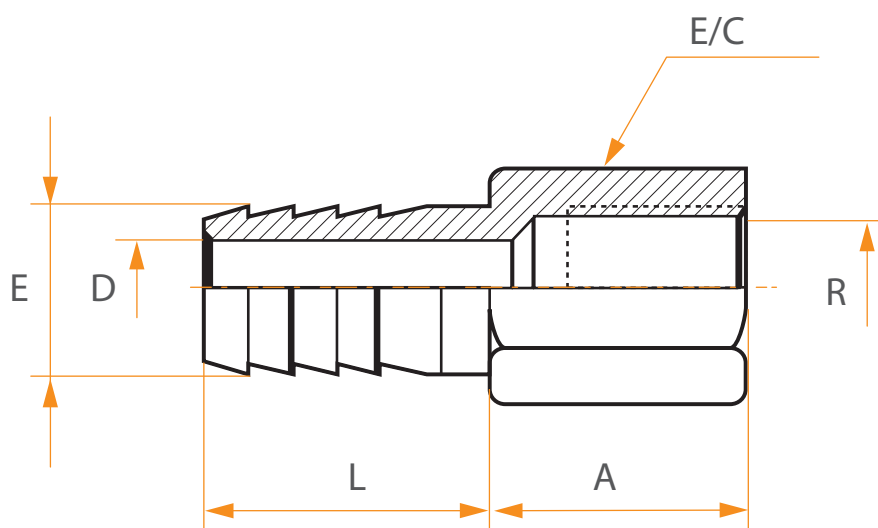

ERM

ADAPTADOR PARA ENCHUFE RAPIDO ERM
 QUICK CONNECTION NOZZLE ERM

Material	Latón
Material	Brass
Forma de pedido	Adaptador enchufe rapido ERM / R
Order form	Quick Connection Nozzle ERM / R

ERM

R	D	E	E/C	L	S
6-1/8" Gas	6	9	13	15	10
6-1/4" Gas	6	9	17	15	10
9-1/8" Gas	6	13	17	20	10
9-1/4" Gas	8	13	17	20	10
9-3/8" Gas	8	13	19	20	13

BOQUILLA REFRIGERACION BRH WATER CONNECTOR BRH

BRH

Material	Hierro
Material	Steel
Forma de pedido	Boquilla Macho BRH / R
Order form	Water Connector BRH / R

BRH

R	D	E	L	A	E/C
1/8	7	13	27	11	14
1/4	7	13	27	11	16
3/8	8	13	25	20	22